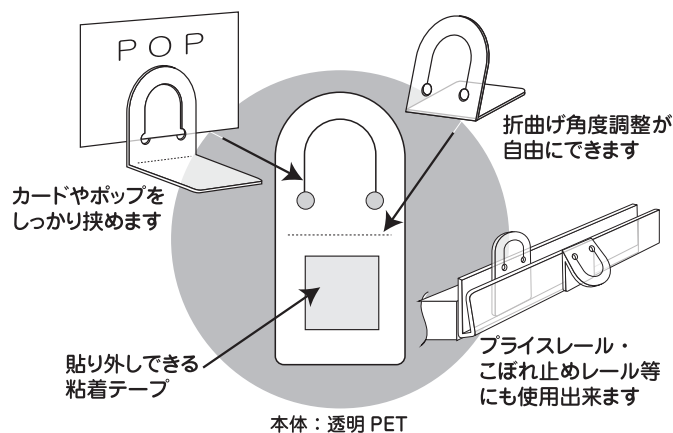

店舗必備品

新登場!

店長さん大絶賛!! 魔法のポップ・カードクリップスタンド

ピタッと

くっくポップ®君

実用新案・意匠登録済

- カードやポップをしっかりと挟み込み、角度も自由に調整できます。
- プライスレールやこぼれ止めレールに挟んだりくっ付けることができます。
- 不思議な粘着テープでしっかりとくっ付き、綺麗に外せて便利です。
- ツルツルした面なら壁や斜面・パッケージにもくっ付きます。
- 傾斜面でもピタッとくっ付くので自立して倒れません。
- クリスタルで美麗、環境にも優しい可燃性素材です。
- 用途は無限!あらゆる店舗・施設・住宅・イベント・商品・家電・陳列什器・ドア・窓・車内…

※くっくく対照素材はツルツルした面のガラス・金属・プラスチック・化粧板表面がPP仕上げのパッケージ等

見本進呈!

費用は頂きません無料です。
是非試用いただきご用命ください。
無料進呈につき一社、大・中・小のワンセットとさせていただきます。

「くっくくポップ君」見本資料無料請求 ▶ FAX03-5834-1402

※サンプル見本請求は下記にお届け先記載のうえFAXで返信お願い致します。着信しだい発送させていただきます。